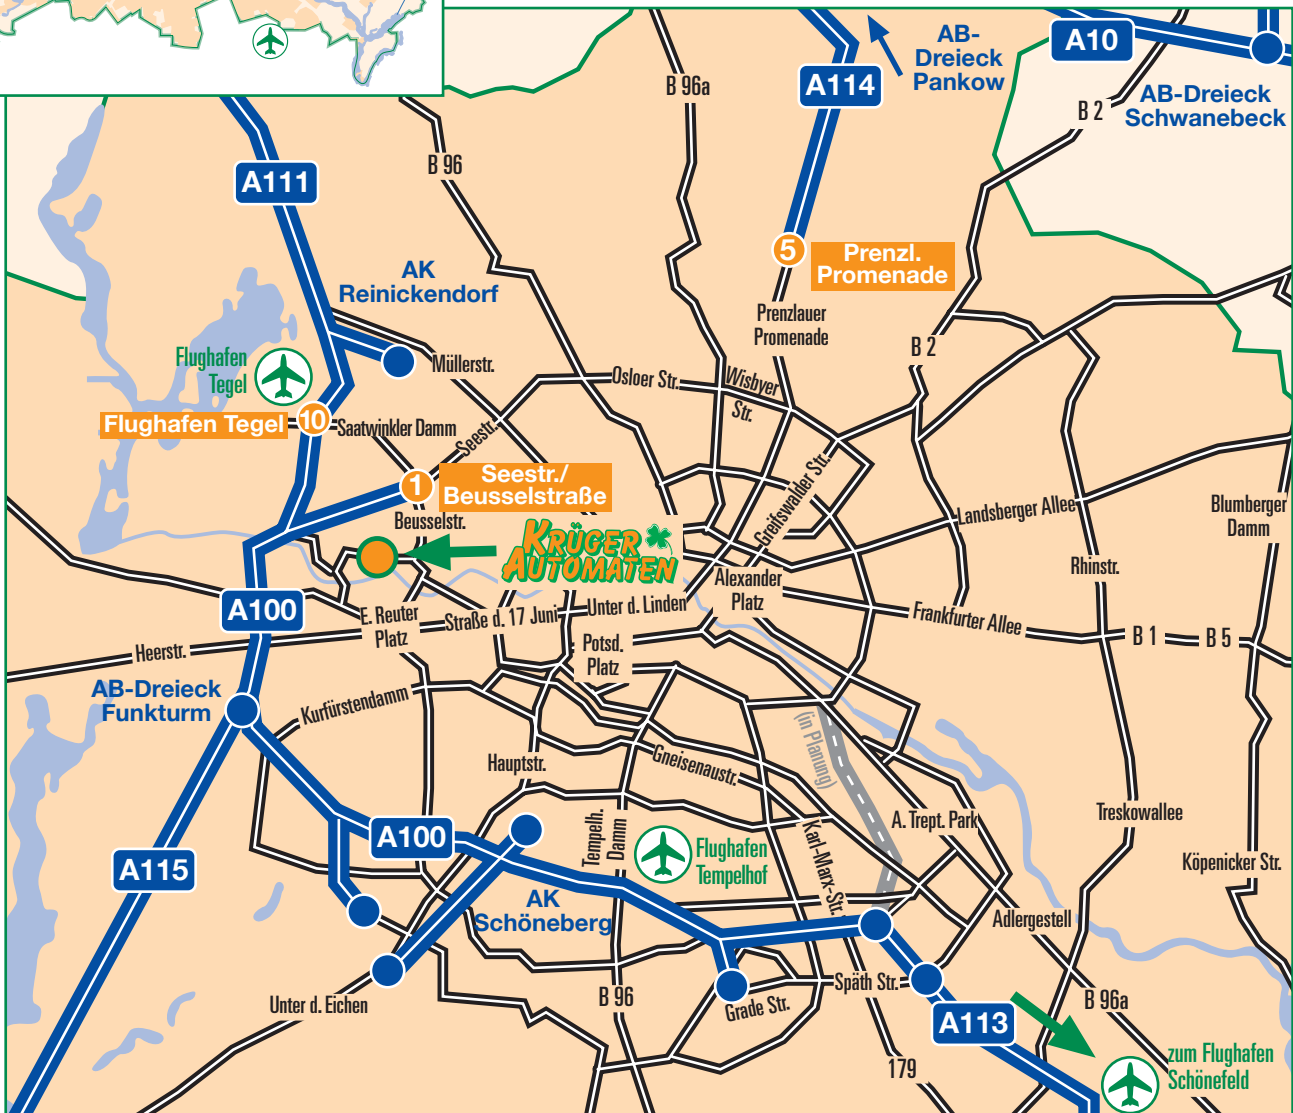

KRÜGER AUTOMATEN

Kaiserin-Augusta-Allee 5
10553 Berlin-Mitte

(030) 34 69 09-0

(030) 34 69 09-70

www.krueger-automaten.de

So erreichen Sie uns:

Über Berlin - Zehlendorf

- A115 (Avus) Richtung Zentrum
- Rechts halten auf A100 (Stadtautobahn) Richtung Wedding ca. 7,6 Km
- Weiter geradeaus Richtung Wedding
- A 100 Abfahrt Seestr./Beusselstrasse (1) An der Ampel rechts in Beusselstrasse abbiegen ca. 1,6 Km
- Rechts abbiegen in Kaiserin-Augusta-Allee ca. 0,2 Km
- Krüger-Automaten befindet sich rechts

Über Berlin - Pankow

- A 114 Abfahrt Prenzlauer Promenade (5) geradeaus weiter auf Prenzlauer Promenade ca. 2,9 Km
- Rechts abbiegen in Wisbyer Strasse ca. 8,0 Km
Geradeaus Bornholmer Strasse
Geradeaus Osloer Str.
Geradeaus Seestrasse (rechts halten!)
- Vor der Autobahnauffahrt rechts halten ca. 1,6 Km
An der Ampel links in Beusselstrasse abbiegen
- Rechts abbiegen in Kaiserin-Augusta-Allee ca. 0,2 Km
- Krüger-Automaten befindet sich rechts

Über Berlin - Reinickendorf

- A 111 (Stadtautobahn) Richtung Flughafen Tegel
- A 111 Abfahrt Flughafen Tegel (10)
- Rechts abbiegen auf Saatwinkler Damm ca. 4,6 Km
- Geradeaus auf Beusselstrasse ca. 1,6 Km
- Rechts abbiegen in Kaiserin-Augusta-Allee ca. 0,2 Km
- Krüger-Automaten befindet sich rechts

Krüger-Automaten-Vertriebs GmbH & Co. Großhandels KG

KRÜGER AUTOMATEN

Hebbelstrasse 9
01157 Dresden-Cotta

 (0351) 421 27 71

 (0351) 421 27 70

www.krueger-automaten.de

So erreichen Sie uns:

- A 4 / Ausfahrt Dresden-Altstadt (78)
- An der Ampel rechts abbiegen auf Meißener Landstrasse ca. 1,6 km
- 3. Ampel rechts abbiegen in Cossebauder Strasse ca. 0,7 km
- Schule links passieren und rechts abbiegen in Hebbelstrasse
- Krüger-Automaten befindet sich links