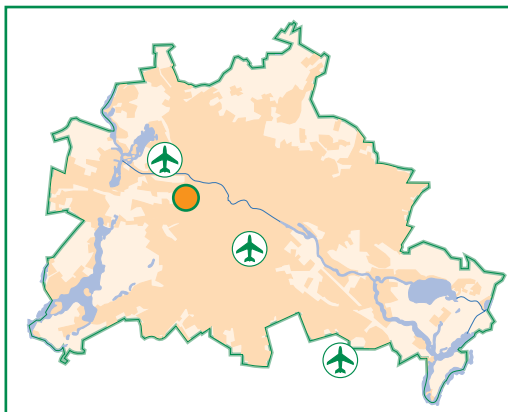

KRÜGER AUTOMATEN

Kaiserin-Augusta-Allee 5
10553 Berlin-Mitte

(030) 34 69 09-0

(030) 34 69 09-70

www.krueger-automaten.de

So erreichen Sie uns:

Über Berlin - Zehlendorf

- A115 (Avus) Richtung Zentrum
- Rechts halten auf A100 (Stadtautobahn) Richtung Wedding ca. 7,6 Km
- Weiter geradeaus Richtung Wedding
- A 100 Abfahrt Seestr./Beusselstrasse (1) An der Ampel rechts in Beusselstrasse abbiegen ca. 1,6 Km
- Rechts abbiegen in Kaiserin-Augusta-Allee ca. 0,2 Km
- Krüger-Automaten befindet sich rechts

Über Berlin - Pankow

- A 114 Abfahrt Prenzlauer Promenade (5) geradeaus weiter auf Prenzlauer Promenade ca. 2,9 Km
- Rechts abbiegen in Wisbyer Strasse ca. 8,0 Km
Geradeaus Bornholmer Strasse
Geradeaus Osloer Str.
Geradeaus Seestrasse (rechts halten!)
- Vor der Autobahnauffahrt rechts halten ca. 1,6 Km
An der Ampel links in Beusselstrasse abbiegen
- Rechts abbiegen in Kaiserin-Augusta-Allee ca. 0,2 Km
- Krüger-Automaten befindet sich rechts

Über Berlin - Reinickendorf

- A 111 (Stadtautobahn) Richtung Flughafen Tegel
- A 111 Abfahrt Flughafen Tegel (10)
- Rechts abbiegen auf Saatwinkler Damm ca. 4,6 Km
- Geradeaus auf Beusselstrasse ca. 1,6 Km
- Rechts abbiegen in Kaiserin-Augusta-Allee ca. 0,2 Km
- Krüger-Automaten befindet sich rechts